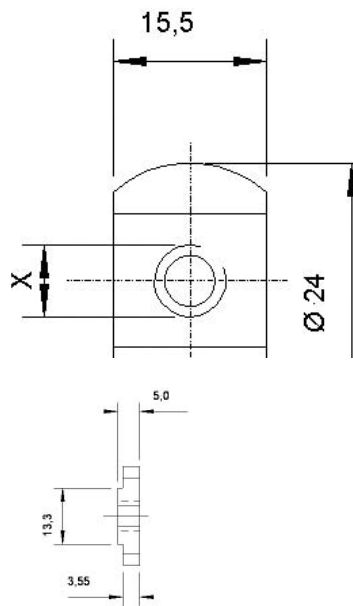

## Ecrou rail

J

	Longueur	Largeur	Quantité / boîte
<b>M 6</b>			
<b>M 8</b>	24,0 mm	15,5 mm	100
<b>M 10</b>			

**EMBALLAGE:** Usuel dans le commerce ou selon souhait du client  
**MATÉRIAUX:** Acier min. 130 HB, brut, zingué selon DIN EN ISO 4042, d'autres surfaces sur demande  
**DIMENSION:** Toutes les cotes mentionnées ci-dessus sont approximatives. Des variations en +/- sont possibles