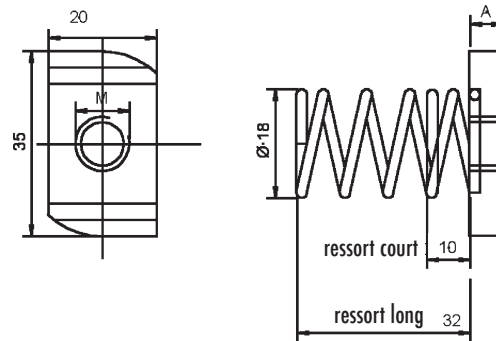

## Ecrou rail

J

	sans ressort		ressort court		ressort long		Topnut	
	A	quantité / boîte	A	quantité / boîte	A	quantité / boîte	A	quantité / boîte
<b>M 6</b>	6	100	6	100	6	100	6	100
<b>M 8</b>	6	100	6	100	6	100	6	100
<b>M 10</b>	8	100	8	100	8	100	8	100
<b>M 12</b>	9,5	100	8	100	9,5	100	9,5	100

EMBALLAGE: 100 pièces / boîte et 600 pièces / carton

MATÉRIAUX: Acier min. 130 HB, brut, zingué selon DIN EN ISO 4042, GAC, d'autres surfaces sur demande  
Acier inox A 4 décapé, passif;  
Aluminium (sur demande)

DIMENSION : Toutes les cotes mentionnées ci-dessus sont approximatives. Des variations en +/- sont possibles.